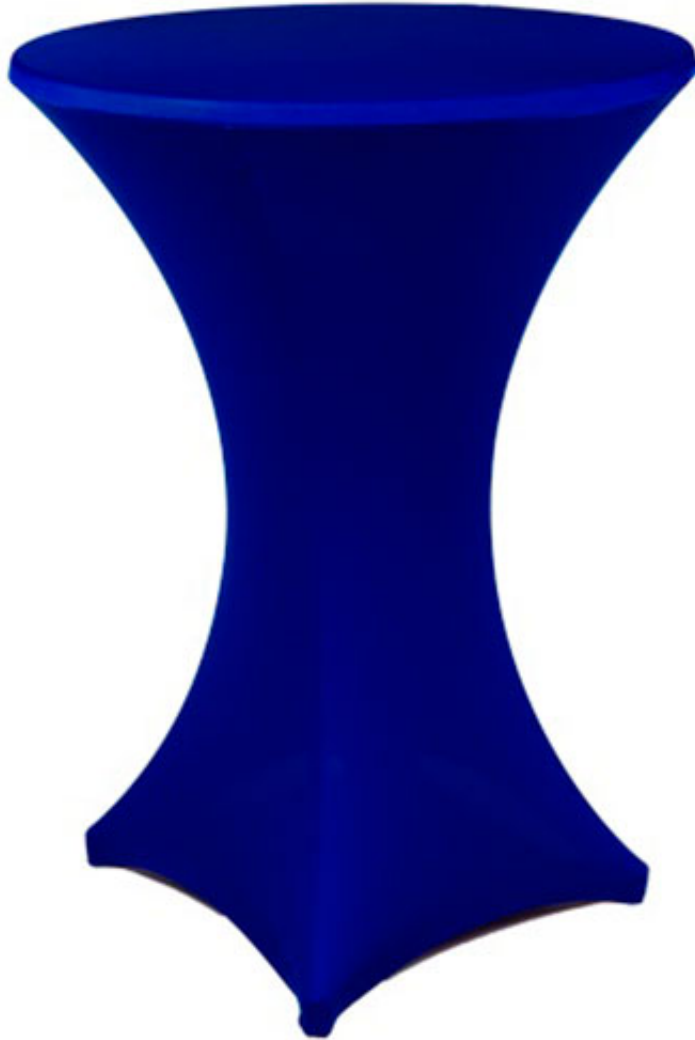

**Stehtisch Stretchusse ø70cm blau JULI**

Top stehtisch\_stretchusse\_70cm\_blaue\_juli\_157\_1.jpg

Table

Die Stretchhuse Juli mit dazugehöriger Haube bietet perfekten Sitz für Vierbein-Stehische mit 70 cm Durchmesser. Ob drinnen oder draußen, festlich oder legere, mit unsere großen Farbauswahl finden Sie für jeden Anlass den richtigen Dress für Ihre Stehtische. Das 2-teilige Set besteht aus Stretchhuse und passender Haube.

~~Brutto-Preis: 12,50 €~~ nicht bewertet

Netto-Preis: 10,50 €

MwSt 19%: 2,00 €

[Stellen Sie eine Frage zu diesem Produkt](#)

Beschreibung	Artikelname:	Stehisch Stretchhuse ø70cm blau JULI
	Farbe:	blau
	Größe (BxHxT):	H 115 ø 70cm
	Material:	90% Polyester, 10% Elasthan