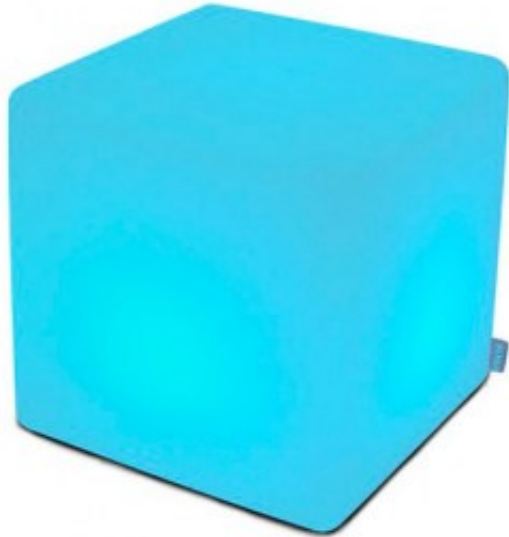

LED Hocker/Beistelltisch LIGHTCUBE

led_hocker_beistelltisch_lightcube_1_1.jpg

Messe. Promotion. Event.

Klein, quadratisch, leuchtend schön und garantiert ein Hingucker in jeder Lounge. Praktisch als Beistelltisch oder Hocker, für drinnen und draußen. Dazu bieten wir auch ein praktisches Sitzkissen in schwarz oder weiß (15€/ME). Akkubetrieben leuchtet der LIGHTCUBE im Farbwechselmodus oder einfarbig für bis zu 20 Stunden.

~~Bestpreis 42,98 €~~ Nicht bewertet

Netto-Preis: 42,00 €

MwSt 19%: 7,98 €

[Stellen Sie eine Frage zu diesem Produkt](#)

Beschreibung	Artikelname:	LED Hocker/Beistelltisch LIGHTCUBE
	Farbe:	weiß, Multicolor LED Beleuchtung
	Größe (BxHxT):	43x43x43cm
	Material:	Polyethylene