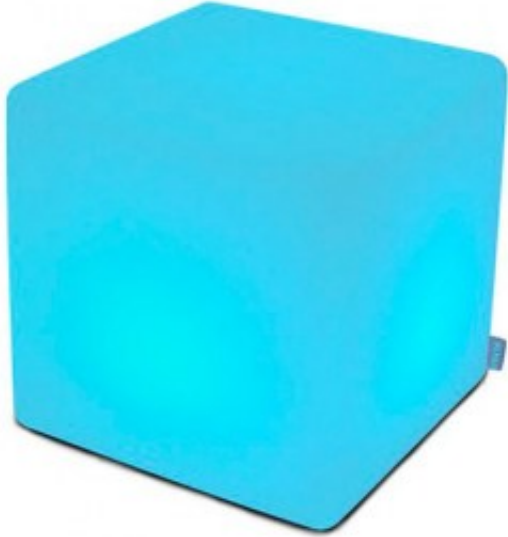

LED Hocker/Beistelltisch LIGHTCUBE

led_hocker_beistelltisch_lightcube_1_1.jpg

Messe. Promotion. Event.

Klein, quadratisch, leuchtend schön und garantiert ein Hingucker in jeder Lounge. Praktisch als Beistelltisch oder Hocker, für drinnen und draußen. Dazu bieten wir auch ein praktisches Sitzkissen in schwarz oder weiß (15€/ME). Akkubetrieben leuchtet der LIGHTCUBE im Farbwechselmodus oder einfarbig für bis zu 20 Stunden.

~~Preis: 49,90 €~~ **Preis: 42,00 €** (nicht bewertet)

Netto-Preis: 42,00 €

MwSt 19%: 7,98 €

[Stellen Sie eine Frage zu diesem Produkt](#)

Beschreibung	Artikelname:	LED Hocker/Beistelltisch LIGHTCUBE
	Farbe:	weiß, Multicolor LED Beleuchtung
	Größe (BxHxT):	43x43x43cm
	Material:	Polyethylene