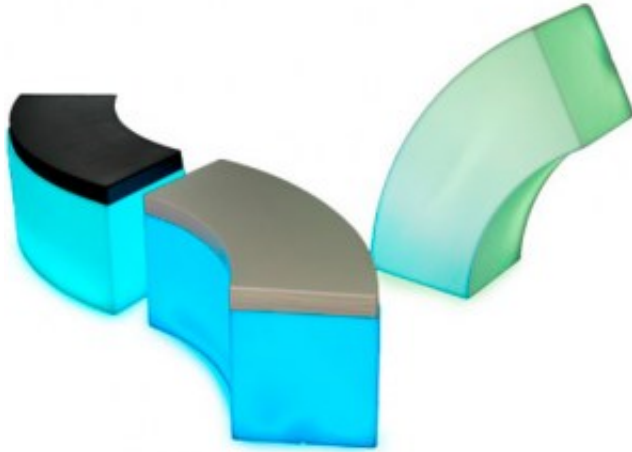

LED Sitzelement iSNAKE

led_sitzelement_isnake_299_1.jpg

~~Brutto-Preis: 102,96 €~~ nicht bewertet
Netto-Preis: 84,00 €
MwSt 19%: 15,96 €

[Stellen Sie eine Frage zu diesem Produkt](#)

~~Brutto-Preis: 102,96 €~~
Basisgröße: 60 x 123cm

Material und Farbe: Polypropylene, Sitzauflage Kunststoffmix, B1, mattweiß, RGB LED beleuchtet, Sitzauflage s/w
Info:

iSnake ist ein tolles Sitzelement, dass sich einzeln stellen oder zu mehreren durch Ihre Veranstaltung schlängelt. Mit dem optionalen, 7cm dicken Sitzpolster für zzgl. 15,-€ ist das Sitzelement nochmal bequemer und lässt sich in schwarz oder weiß anpassen. Durch ein weiteres Y Element lassen sich die Schlangenlinien zu ganzen Sitzlandschaften verbauen. Lassen Sie Ihrer Fantasie freien Lauf!

Die eingebauten Multicolor RGB LED Einheiten lassen sich per Fernbedienung steuern. Komplett Wasserdicht und Akkubetrieben mit bis zu 18 h Laufzeit können Sie die iSnake Elemente bedenkenlos Outdoor und auf Messen einsetzen. Der Bezugstoff der Sitzkissen ist B1 zertifiziert.