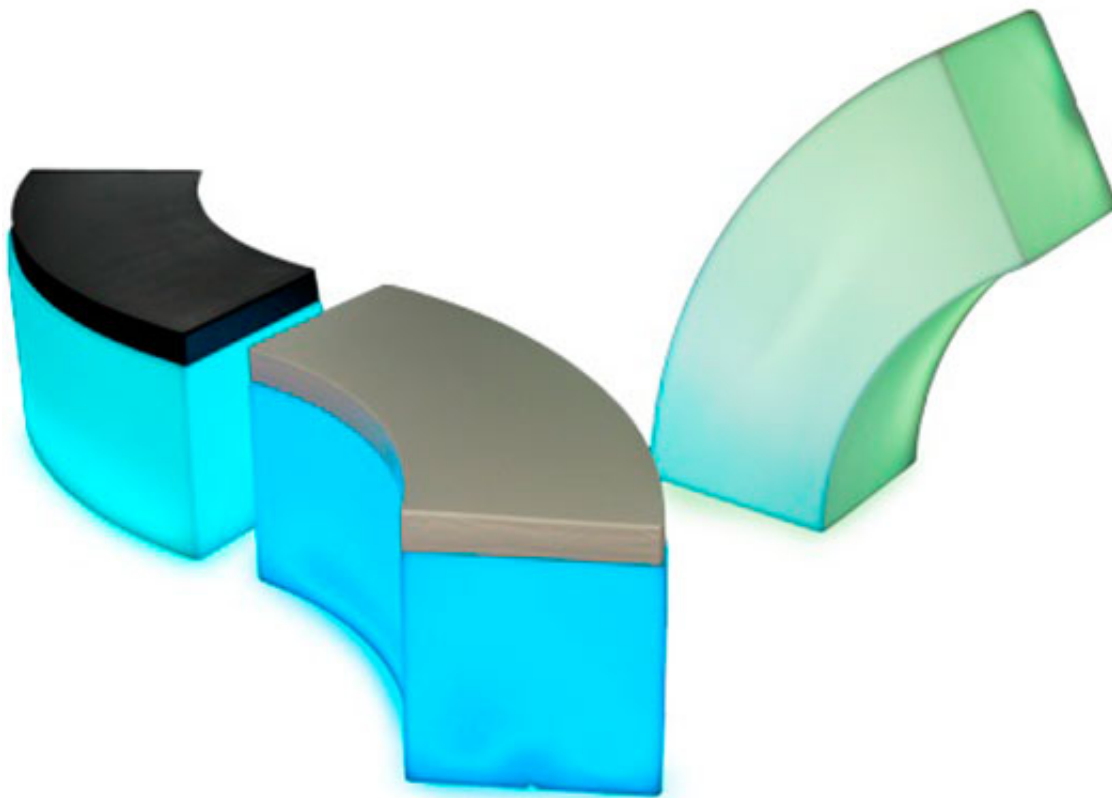

LED Sitzelement iSNAKE

led_sitzelement_isnake_299_1.jpg

~~Brutto-Preis: 102,96 €~~ nicht bewertet
Netto-Preis: 84,00 €
MwSt 19%: 15,96 €

[Stellen Sie eine Frage zu diesem Produkt](#)

~~Brutto-Preis: 102,96 €~~
Basisgröße: 60 x 123cm

Material und Farbe: Polypropylene, Sitzauflage Kunststoffmix, B1, mattweiß, RGB LED beleuchtet, Sitzauflage s/w
Info:

iSnake ist ein tolles Sitzelement, dass sich einzeln stellen oder zu mehreren durch Ihre Veranstaltung schlängelt. Mit dem optionalen, 7cm dicken Sitzpolster für zzgl. 15,-€ ist das Sitzelement nochmal bequemer und lässt sich in schwarz oder weiß anpassen. Durch ein weiteres Y Element lassen sich die Schlangenlinien zu ganzen Sitzlandschaften verbauen. Lassen Sie Ihrer Fantasie freien Lauf!

Die eingebauten Multicolor RGB LED Einheiten lassen sich per Fernbedienung steuern. Komplett Wasserdicht und Akkubetrieben mit bis zu 18 h Laufzeit können Sie die iSnake Elemente bedenkenlos Outdoor und auf Messen einsetzen. Der Bezugstoff der Sitzkissen ist B1 zertifiziert.