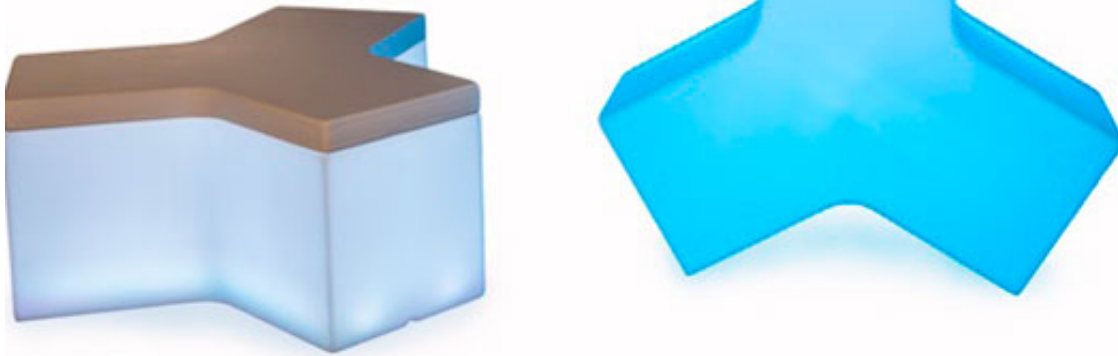

LED Sitzelement iSNAKE YPSILON

led_sitzelement_isnake_ypsilon_300_1.jpg

Preis ~~98,96 €~~ nicht bewertet
Netto-Preis: 84,00 €
MwSt 19%: 15,96 €

[Stellen Sie eine Frage zu diesem Produkt](#)

Bestand 10 Stück
Maße: 40 x 43 x 120cm

Material und Farbe: Polypropylene, Sitzauflage Kunststoffmix, B1, mattweiß, RGB LED beleuchtet, Sitzauflage s/w
Info:

iSnake ist ein tolles Sitzelement, dass sich einzeln stellen oder zu mehreren durch Ihre Veranstaltung schlängelt. Durch das YPSILON Element können Sie die iSNAKE in neue Formen lenken. Mit dem optionalen, 7cm dicken Sitzpolster für zzgl. 15,-€ ist das Sitzelement nochmal bequemer und lässt sich in schwarz oder weiß anpassen. Lassen Sie Ihrer Fantasie freien Lauf! Die eingebauten Multicolor RGB LED Einheiten lassen sich per Fernbedienung steuern. Komplett Wasserdicht und Akkubetrieben mit bis zu 18 h Laufzeit können Sie die iSnake Elemente bedenkenlos Outdoor und auf Messen einsetzen. Der Bezugstoff der Sitzkissen ist B1 zertifiziert