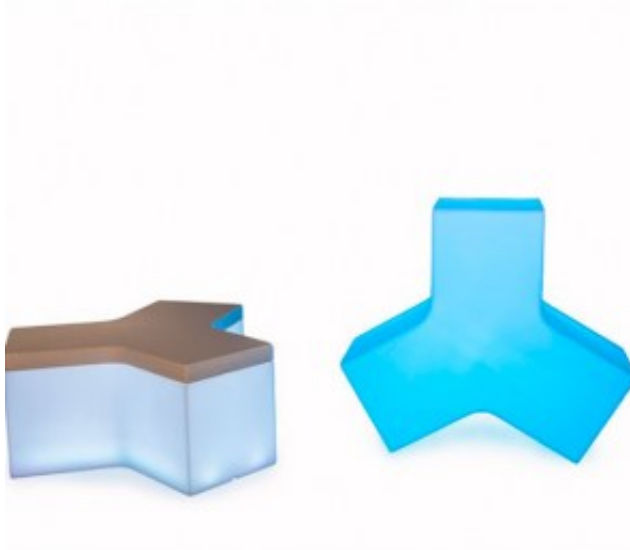

LED Sitzelement iSNAKE YPSILON

led_sitzelement_isnake_ypsilon_300_1.jpg

Preis ~~98,96 €~~ nicht bewertet
Netto-Preis: 84,00 €
MwSt 19%: 15,96 €

[Stellen Sie eine Frage zu diesem Produkt](#)

Bestand 10 Stück
Maße: 40 x 43 x 120cm

Material und Farbe: Polypropylene, Sitzauflage Kunststoffmix, B1, mattweiß, RGB LED beleuchtet, Sitzauflage s/w
Info:

iSnake ist ein tolles Sitzelement, dass sich einzeln stellen oder zu mehreren durch Ihre Veranstaltung schlängelt. Durch das YPSILON Element können Sie die iSNAKE in neue Formen lenken. Mit dem optionalen, 7cm dicken Sitzpolster für zzgl. 15,-€ ist das Sitzelement nochmal bequemer und lässt sich in schwarz oder weiß anpassen. Lassen Sie Ihrer Fantasie freien Lauf! Die eingebauten Multicolor RGB LED Einheiten lassen sich per Fernbedienung steuern. Komplett Wasserdicht und Akkubetrieben mit bis zu 18 h Laufzeit können Sie die iSnake Elemente bedenkenlos Outdoor und auf Messen einsetzen. Der Bezugstoff der Sitzkissen ist B1 zertifiziert