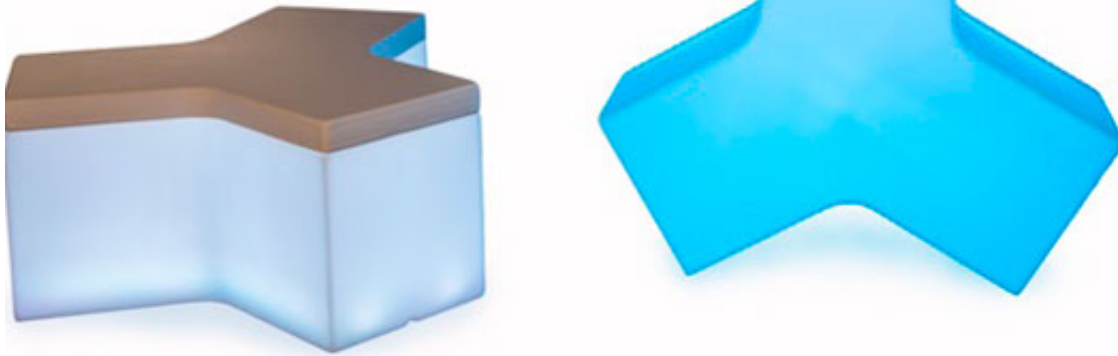

**LED Sitzelement iSNAKE YPSILON**

led\_sitzelement\_isnake\_ypsilon\_300\_1.jpg

**Preis** ~~99,96 €~~ nicht bewertet  
Netto-Preis: 84,00 €  
MwSt 19%: 15,96 €

[Stellen Sie eine Frage zu diesem Produkt](#)

**Bestand** 10 Stück  
Maße: 40 x 43 x 120cm

Material und Farbe: Polypropylene, Sitzauflage Kunststoffmix, B1, mattweiß, RGB LED beleuchtet, Sitzauflage s/w  
Info:

iSnake ist ein tolles Sitzelement, dass sich einzeln stellen oder zu mehreren durch Ihre Veranstaltung schlängelt. Durch das YPSILON Element können Sie die iSNAKE in neue Formen lenken. Mit dem optionalen, 7cm dicken Sitzpolster für zzgl. 15,-€ ist das Sitzelement nochmal bequemer und lässt sich in schwarz oder weiß anpassen. Lassen Sie Ihrer Fantasie freien Lauf! Die eingebauten Multicolor RGB LED Einheiten lassen sich per Fernbedienung steuern. Komplett Wasserdicht und Akkubetrieben mit bis zu 18 h Laufzeit können Sie die iSnake Elemente bedenkenlos Outdoor und auf Messen einsetzen. Der Bezugstoff der Sitzkissen ist B1 zertifiziert