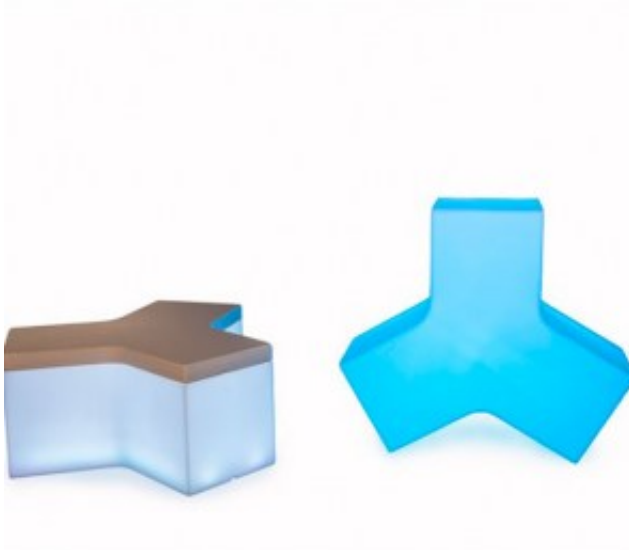

**LED Sitzelement iSNAKE YPSILON**

led\_sitzelement\_isnake\_ypsilon\_300\_1.jpg

**Preis** ~~99,96 €~~ nicht bewertet  
Netto-Preis: 84,00 €  
MwSt 19%: 15,96 €

[Stellen Sie eine Frage zu diesem Produkt](#)

**Bestand** 10 Stück  
Maße: 40 x 43 x 120cm

Material und Farbe: Polypropylene, Sitzauflage Kunststoffmix, B1, mattweiß, RGB LED beleuchtet, Sitzauflage s/w  
Info:

iSnake ist ein tolles Sitzelement, dass sich einzeln stellen oder zu mehreren durch Ihre Veranstaltung schlängelt. Durch das YPSILON Element können Sie die iSNAKE in neue Formen lenken. Mit dem optionalen, 7cm dicken Sitzpolster für zzgl. 15,-€ ist das Sitzelement nochmal bequemer und lässt sich in schwarz oder weiß anpassen. Lassen Sie Ihrer Fantasie freien Lauf! Die eingebauten Multicolor RGB LED Einheiten lassen sich per Fernbedienung steuern. Komplett Wasserdicht und Akkubetrieben mit bis zu 18 h Laufzeit können Sie die iSnake Elemente bedenkenlos Outdoor und auf Messen einsetzen. Der Bezugstoff der Sitzkissen ist B1 zertifiziert