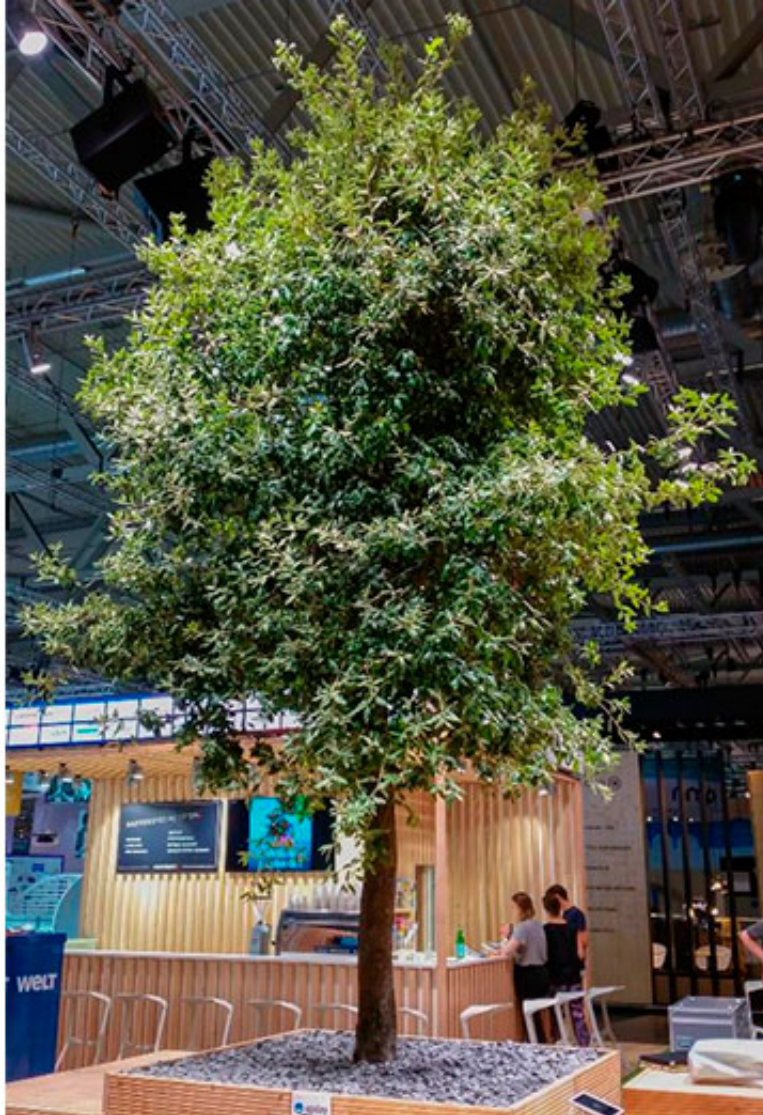

**Steineiche mit Holzverkleidung (extern)**

Mietpflanzen Steineiche-mit-Holzverkleidung-extern.jpg

Größe: ca. 5,50 – 6,0m

**Preis** Bewertung: Noch nicht bewertet

[Stellen Sie eine Frage zu diesem Produkt](#)

**Verfügbarkeit** Frühling, Sommer, Herbst, Winter