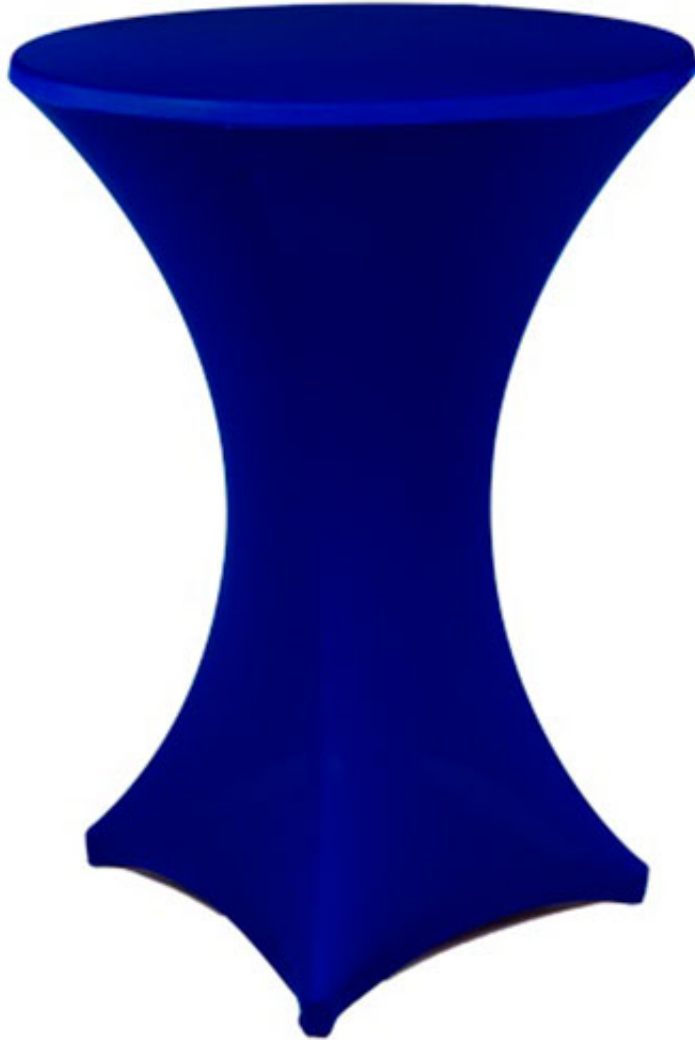

Stehtisch Stretchusse ø70cm blau JULI

Top stehtisch_stretchusse_70cm_blau_juli_157_1.jpg

Table

Die Stretchhuse Juli mit dazugehöriger Haube bietet perfekten Sitz für Vierbein-Stehtische mit 70 cm Durchmesser. Ob drinnen oder draußen, festlich oder legere, mit unsere großen Farbauswahl finden Sie für jeden Anlass den richtigen Dress für Ihre Stehtische. Das 2-teilige Set besteht aus Stretchhuse und passender Haube.

~~Brutto-Preis: 12,50 €~~ nicht bewertet

Netto-Preis: 10,50 €

MwSt 19%: 2,00 €

[Stellen Sie eine Frage zu diesem Produkt](#)

Beschreibung	Artikelname:	Stechtisch Stretchhuse ø70cm blau JULI
	Farbe:	blau
	Größe (BxHxT):	H 115 ø 70cm
	Material:	90% Polyester, 10% Elasthan