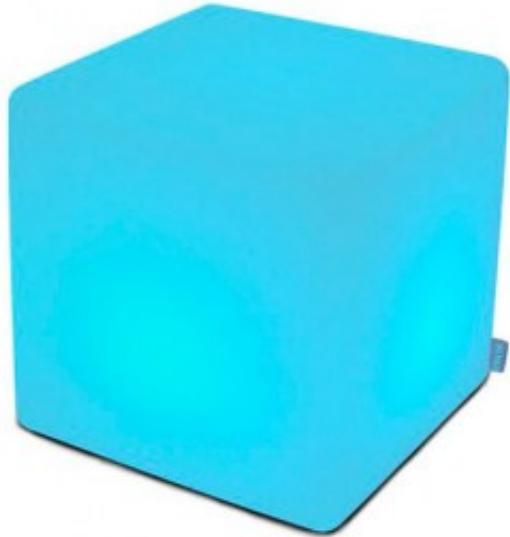

LED Hocker/Beistelltisch LIGHTCUBE

led_hocker_beistelltisch_lightcube_1_1.jpg

Klein, quadratisch, leuchtend schön und garantiert ein Hingucker in jeder Lounge. Praktisch als Beistelltisch oder Hocker, für drinnen und draußen. Dazu bieten wir auch ein praktisches Sitzkissen in schwarz oder weiß (15€/ME). Akkubetrieben leuchtet der LIGHTCUBE im Farbwechselmodus oder einfarbig für bis zu 20 Stunden.

~~Preis: 49,90 €~~ **Preis: 42,00 €** (nicht bewertet)

Netto-Preis: 42,00 €

MwSt 19%: 7,98 €

[Stellen Sie eine Frage zu diesem Produkt](#)

Beschreibung	Artikelname:	LED Hocker/Beistelltisch LIGHTCUBE
	Farbe:	weiß, Multicolor LED Beleuchtung
	Größe (BxHxT):	43x43x43cm
	Material:	Polyethylene