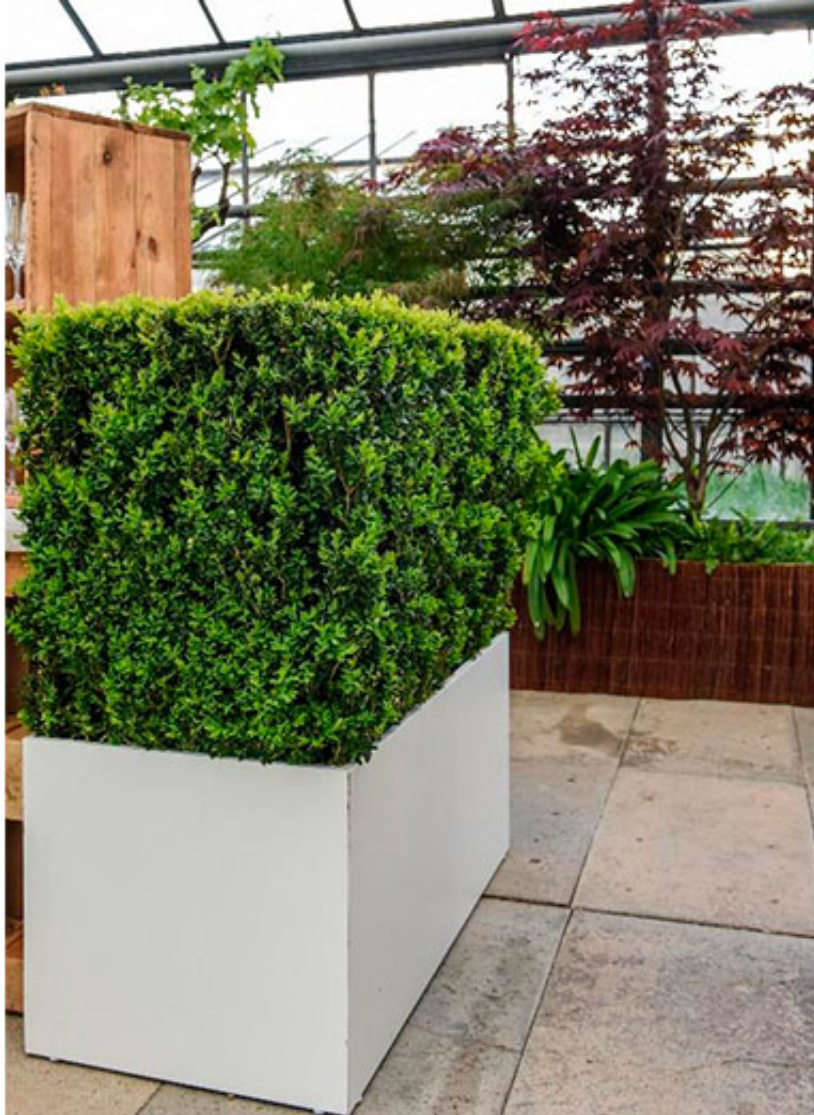

Buchshecke in Divider Box

Mietpflanzen Buchshecke-Dividerbox.jpg

Größe: 1,20 m

Preis rtung: Noch nicht bewertet

[Stellen Sie eine Frage zu diesem Produkt](#)

Bestand 100B x 45T x 40H cm

Kundenrezensionen

Es gibt noch keine Rezensionen für dieses Produkt.