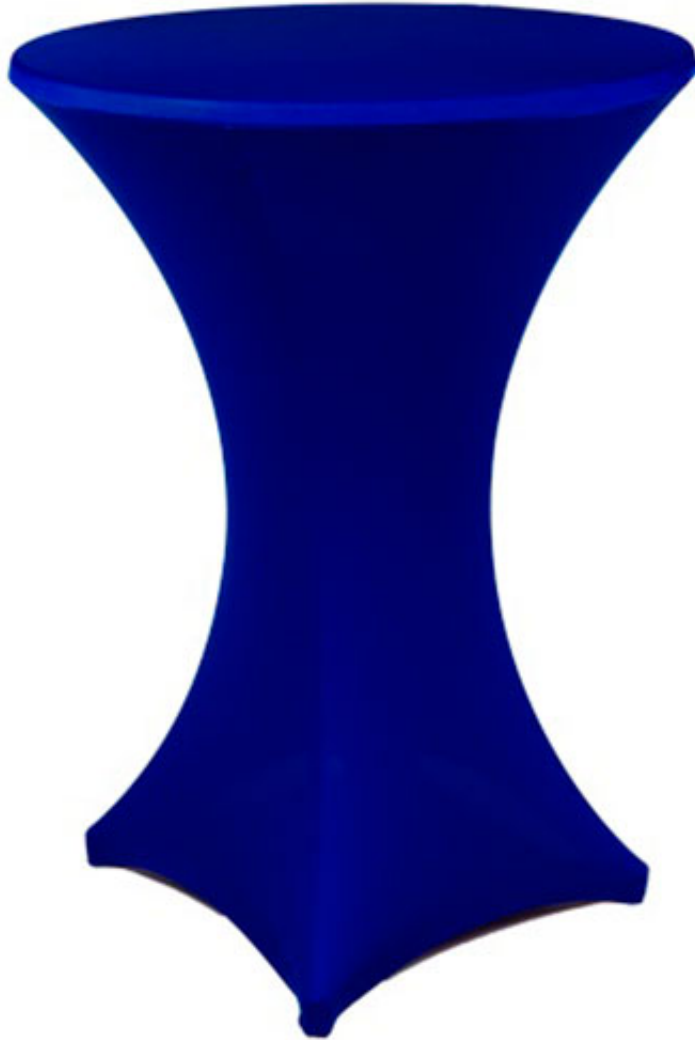

**Stehtisch Stretchusse ø70cm blau JULI**

Top stehtisch\_stretchusse\_70cm\_blaue\_juli\_157\_1.jpg

Table

Die Stretchhuse Juli mit dazugehöriger Haube bietet perfekten Sitz für Vierbein-Stehtische mit 70 cm Durchmesser. Ob drinnen oder draußen, festlich oder legere, mit unsere großen Farbauswahl finden Sie für jeden Anlass den richtigen Dress für Ihre Stehtische. Das 2-teilige Set besteht aus Stretchhuse und passender Haube.

~~Brutto-Preis: 12,50 €~~ nicht bewertet

Netto-Preis: 10,50 €

MwSt 19%: 2,00 €

[Stellen Sie eine Frage zu diesem Produkt](#)

Beschreibung	Artikelname:	Stehtisch Stretchhuse ø70cm blau JULI
	Farbe:	blau
	Größe (BxHxT):	H 115 ø 70cm
	Material:	90% Polyester, 10% Elasthan